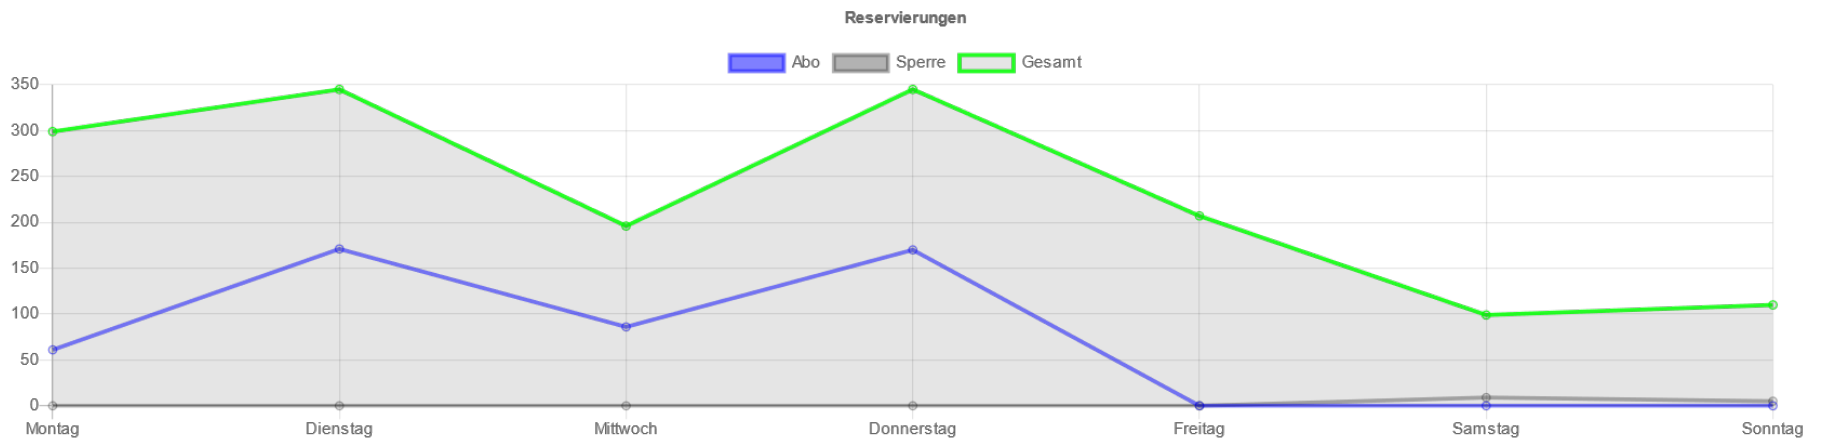

Reservierungen des Jahres auf Wochentag

In h