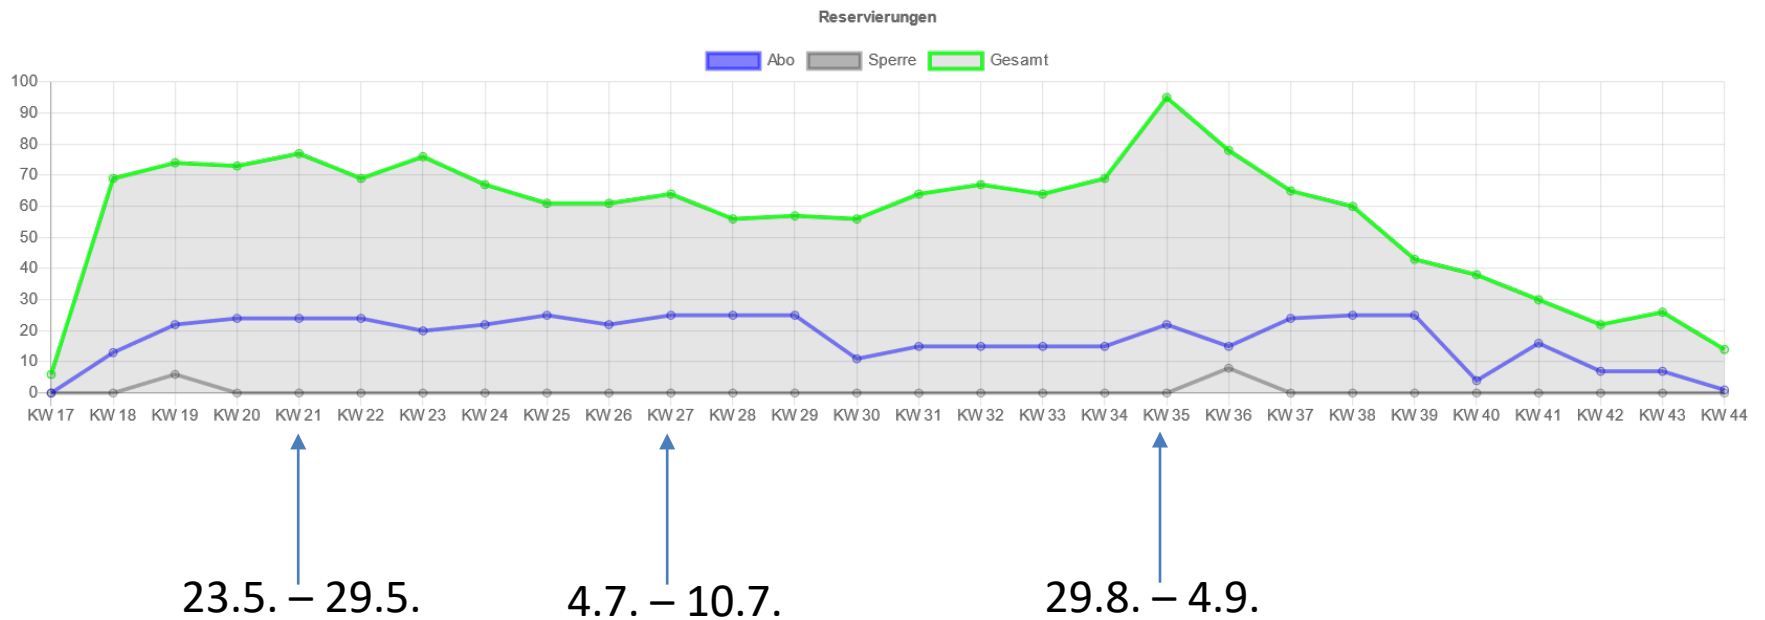

Auslastung der Plätze im Zeitraum 1.5. bis 5.11.2022